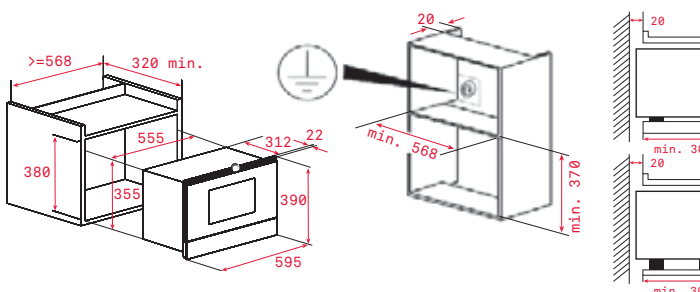

IRF 9480 TFT TABLET | IR 9530

IT 6450 iKNOB

ML 822 BIS | MS 622 BIS | MWR 22 BI | ML 8220 BIS