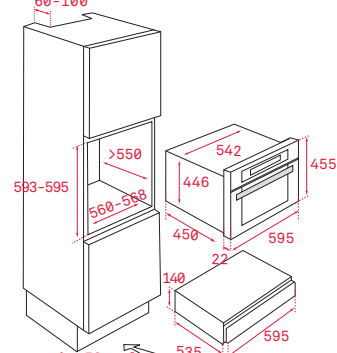

IRC 9430 KS

CPEL 15 | VS 152