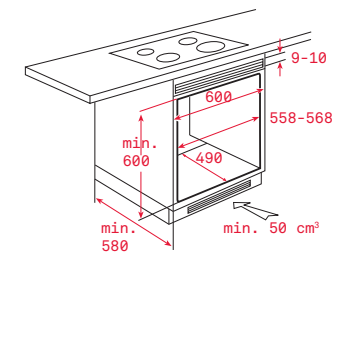

SPODNÍ MONTÁŽ TRUB