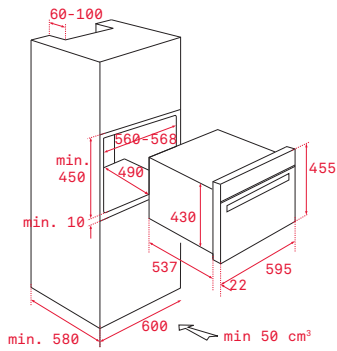

HLC 847 SC | HLC 844 | MLC 844