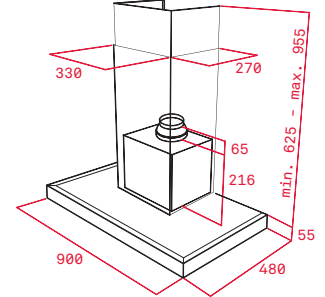

SYSTÉM RECIRKULACE

DHT 1285 EP

DPL 1185 ISLA

CC 480 INOX

DG3 980 ISLA

DU 985 EP CRISTAL

DLV 998 | DLV 985

DPL 986 T

PERFECTA4 DLH 985 T | DLH 686/986 T

DSJ 680/980

DVS 673 | DVS 938

DVT 680/980

NC 680/980

DG 680/980

DEP 60

DBB 60/90

DOS 60.1/90.1

CNL 9610

CNL 6610

CNL 6415