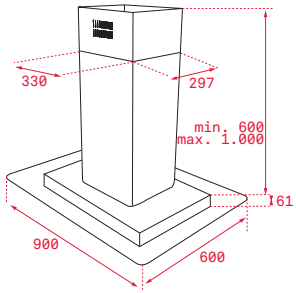

DG3 980 ISLA