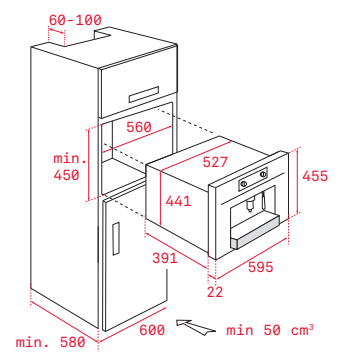

iOVEN INOX | HLB 860 P | HLB 860
HLB 850 | HLB 840 P | HLB 840

HLB 8600 P | HLB 8400 | HLB 8600
HLB 8400 P

HSB 645 | HSB 640 | HSB 615
HBB 605 | HBB 725

HGS 740

HRB 6300 | HRB 6100

HLC 847 SC | HLC 844 | MLC 844

HLC 860 P | HLC 840

MWR 32 BI

CLC 835 MC

CLC 855 GM

CPEL 15 | VS 152

SPODNÍ MONTÁŽ TRUB

ML 820 BIS | ML 820 BI | MS 620 BIS | MB 620 BI

MWE 225 FI

ML 822 BIS | MS 622 BIS | MWR 22 BI | ML 8220 BIS

ML 825 TFL