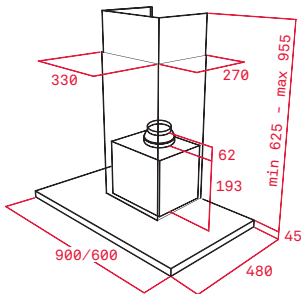

PERFECTA4 DLH 985 T | DLH 686/986 T