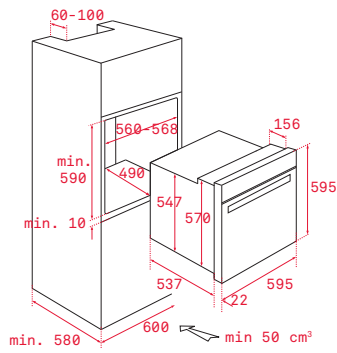

Provedení	Kód	11 990 Kč
Podstavné	40695051	10 490 Kč

iOVEN INOX | HLB 860 P | HLB 860
HLB 850 | HLB 840 P | HLB 840

HLB 8600 P | HLB 8400 | HLB 8600
HLB 8400 P

HSB 645 | HSB 640 | HSB 615
HBB 605 | HBB 725