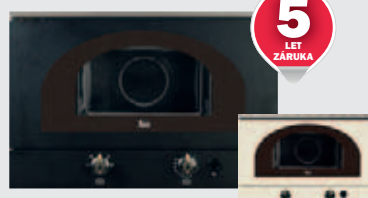

SPECIÁLNÍ NABÍDKA

K NÁKUPU SETU SPOTŘEBIČŮ
SI MŮŽETE ZVOLIT JEDNU
Z UVEDENÝCH VARIANT

**50 %
SLEVA**

ML 822 BIS L/R

~~15 990 Kč~~ **7 995 Kč**

MWE 225 FI

~~6 990 Kč~~ **3 495 Kč**

MWR 22 BI