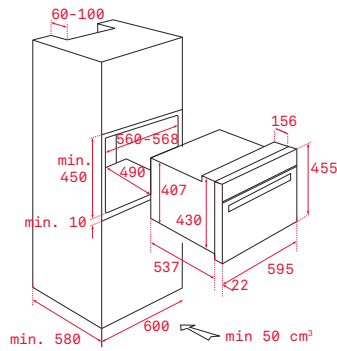

HLC 860 P | HLC 840