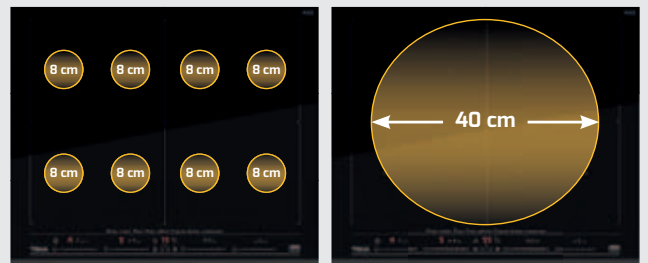

VYMEZENÍ PROSTORU JIŽ NENÍ PROBLÉM

Nejnovější generace indukčních varných desek Vám umožní používat velmi velké hrnce nebo několik drobných nádob najednou bez zbytečného plýtvání energií.