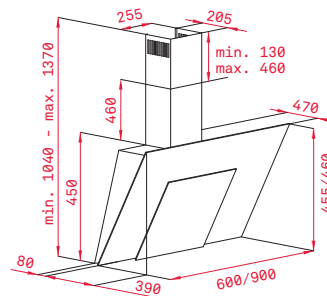

DVS 673 | DVS 938