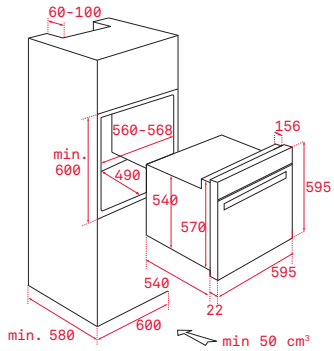

HRB 6300 | HRB 6100