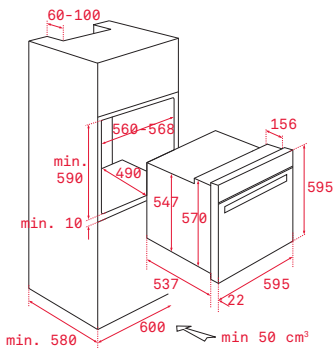

Provedení	Kód	11 990 Kč
Podstavné	40695051	10 490 Kč

iOVEN INOX | HLB 860 P | HLB 860
HLB 850 | HLB 840 P | HLB 840

HLB 8600 P | HLB 8400 | HLB 8600
HLB 8400 P

HSB 645 | HSB 640 | HSB 615
HBB 605 | HBB 725