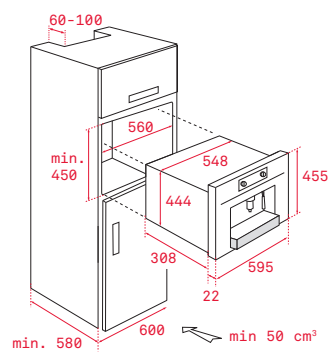

iOVEN INOX | HLB 860 P | HLB 860
HLB 850 | HLB 840 P | HLB 840

HLB 8600 P | HLB 8400 | HLB 8600
HLB 8400 P

HSB 645 | HSB 640 | HSB 615
HBB 605 | HBB 725

HGS 740

HRB 6300 | HRB 6100

HLC 847 SC | HLC 844 | MLC 844

HLC 860 P | HLC 840

MWR 32 BI

CLC 835 MC

CLC 855 GM

CPEL 15 | VS 152

SPODNÍ MONTÁŽ TRUB

ML 820 BIS | ML 820 BI | MS 620 BIS | MB 620 BI

MWE 225 FI

ML 822 BIS | MS 622 BIS | MWR 22 BI | ML 8220 BIS

ML 825 TFL