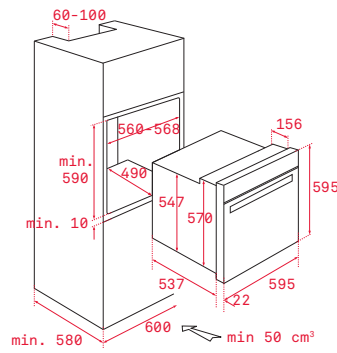

Provedení	Kód	11 990 Kč
Podstavné	40695051	10 490 Kč

iOVEN INOX | HLB 860 P | HLB 860
HLB 850 | HLB 840 P | HLB 840

HLB 8600 P | HLB 8400 | HLB 8600
HLB 8400 P

HSB 645 | HSB 640 | HSB 615
HBB 605 | HBB 725