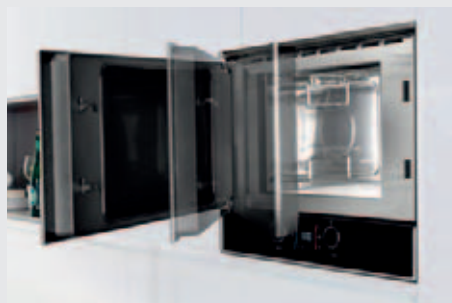

Provedení	Kód	7 990 Kč
Černá	40584201	6 990 Kč

LEVÁK NEBO PRAVÁK?

Některé modely mikrovlnných trub mají, v závislosti na Vašich požadavcích, boční otevírání dvířek vpravo (EGR) nebo vlevo (EGL). Jsou vybaveny dotykovým elektronickým systémem pro otevření dvířek a umožňují tak snadný přístup z levé nebo pravé strany.