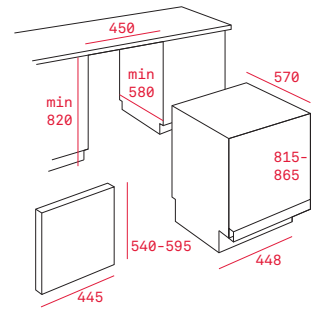

CIB 342 | CIB 350 NF