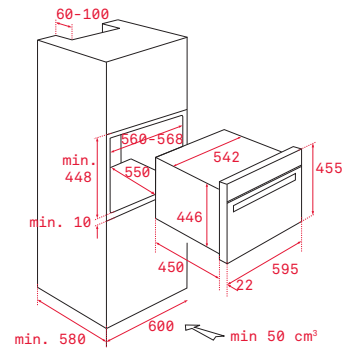

iOVEN INOX | HLB 860 P | HLB 860
HLB 850 | HLB 840 P | HLB 840

HLB 8600 P | HLB 8400 | HLB 8600
HLB 8400 P

HSB 645 | HSB 640 | HSB 615
HBB 605 | HBB 725

HGS 740

HRB 6300 | HRB 6100

HLC 847 SC | HLC 844 | MLC 844

HLC 860 P | HLC 840

MWR 32 BI

CLC 835 MC

CLC 855 GM

CPEL 15 | VS 152

SPODNÍ MONTÁŽ TRUB

ML 820 BIS | ML 820 BI | MS 620 BIS | MB 620 BI

MWE 225 FI

ML 822 BIS | MS 622 BIS | MWR 22 BI | ML 8220 BIS

ML 825 TFL