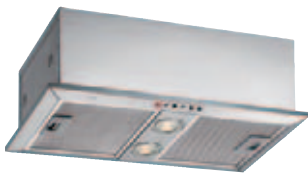

Provedení	Kód	4 490 Kč
Nerez	40436810	3 990 Kč
Bílá	40436811	
Černá	40436812	

GFH 73 / 55

_ TOTAL

Celozástravný odsavač 73 / 55 cm

Nerezový rameček
1 dvojitý turbo motor s výkonem 329 m³/h
3-stupňová regulace výkonu
Osvětlení – 2 x 20 W halogenová žárovka
Tlačítkové ovládání světla a motoru
Kontrolka provozu
Hliníkové tukové filtry
Možnost recirkulace přes uhlíkové filtry
Uhlíkové filtry k dokoupení (2 ks 61801251)
Odtah o \varnothing 125 mm
Hlučnost min. 62 dB
Hlučnost max. 69 dB
Energetická účinnost: E