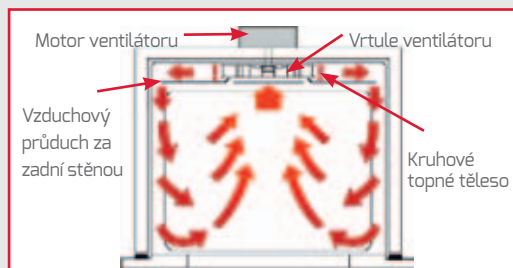

PRINCIP PEČENÍ TURBO

Pro rovnoměrné šíření horkého vzduchu po celém vnitřním prostoru trouby je využit systém nuceného proudění podél stěn trouby. Sklon lopatek na vrtuli ventilátoru žene vzduch uvnitř trouby do boku přes kruhové topné těleso vzduchovým průduchem. Po postupném odevzdání tepla v pečícím prostoru je vzduch opět nasáván vrtulí ventilátoru pro opakování celého procesu.