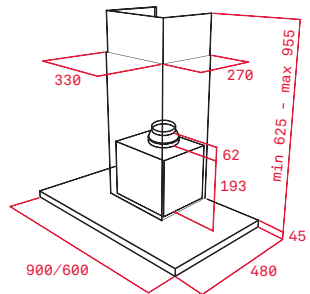

DSJ 680/980