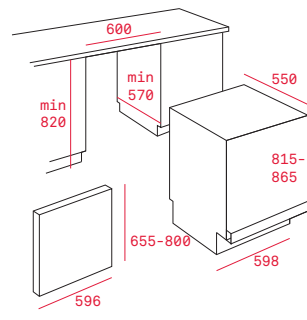

DW 605 S

DW9 70 FI