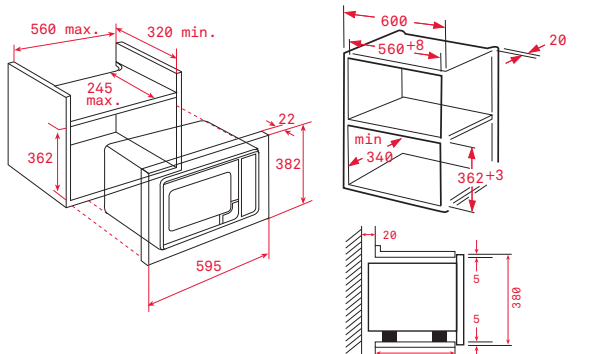

iOVEN INOX | HLB 860 P | HLB 860
HLB 850 | HLB 840 P | HLB 840

HLB 8600 P | HLB 8400 | HLB 8600
HLB 8400 P

HSB 645 | HSB 640 | HSB 615
HBB 605 | HBB 725

HGS 740

HRB 6300 | HRB 6100

HLC 847 SC | HLC 844 | MLC 844

HLC 860 P | HLC 840

MWR 32 BI

CLC 835 MC

CLC 855 GM

CPEL 15 | VS 152

SPODNÍ MONTÁŽ TRUB

ML 820 BIS | ML 820 BI | MS 620 BIS | MB 620 BI

MWE 225 FI

ML 822 BIS | MS 622 BIS | MWR 22 BI | ML 8220 BIS

ML 825 TFL