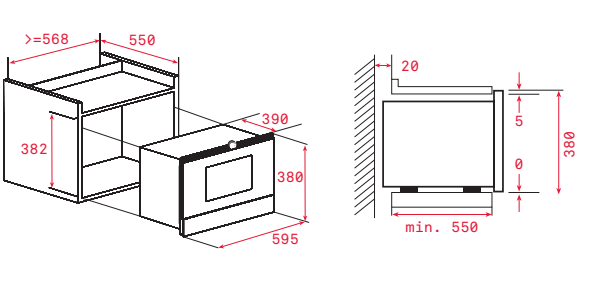

IZF 6424 | IZF 6420 | IZ/IR/IT 6420
IZ 6320 | IB/IZ 6415 | IZ 6315 | IBR 6040
IZF 68600 | IZS 66700

ML 825 TFL