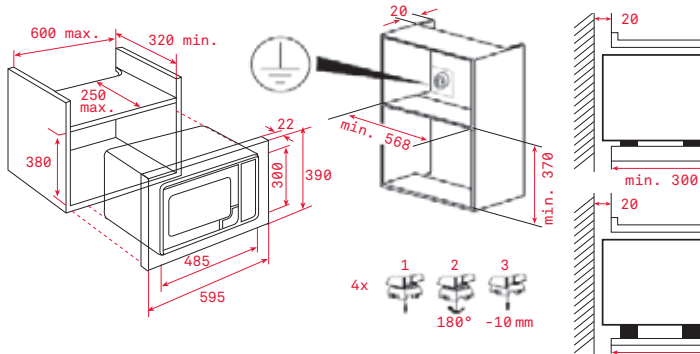

ML 820 BIS | ML 820 BI | MS 620 BIS | MB 620 BI