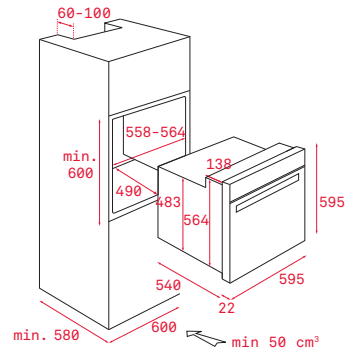

iOVEN INOX | HLB 860 P | HLB 860
HLB 850 | HLB 840 P | HLB 840

HLB 8600 P | HLB 8400 | HLB 8600
HLB 8400 P

HSB 645 | HSB 640 | HSB 615
HBB 605 | HBB 725

HGS 740

HRB 6300 | HRB 6100

HLC 847 SC | HLC 844 | MLC 844

HLC 860 P | HLC 840

MWR 32 BI

CLC 835 MC

CLC 855 GM

CPEL 15 | VS 152

SPODNÍ MONTÁŽ TRUB

ML 820 BIS | ML 820 BI | MS 620 BIS | MB 620 BI

MWE 225 FI

ML 822 BIS | MS 622 BIS | MWR 22 BI | ML 8220 BIS

ML 825 TFL