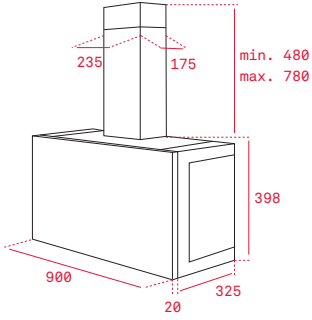

DW8 40 FI

DHI 90