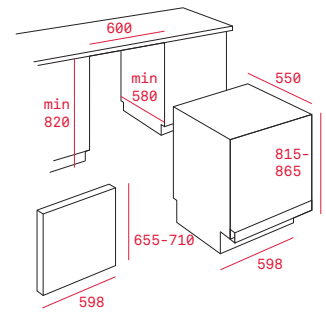

LSI 5 1480

DW8 55 FI